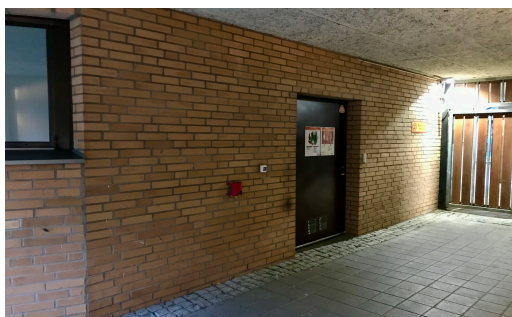

Du kan inte lämna:

Något annat